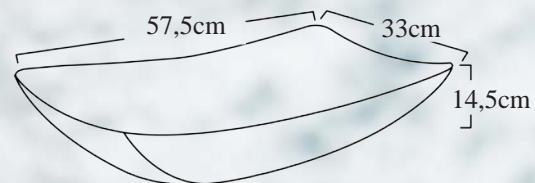

## Ny Italiensk design

Standard hull for avløp, 4,5 cm pluss fasing rundt hull.

Modell: V1.

Steintype: Sort galaxy

Modell: V2.

Steintype: Lys blå labrador

Modell: V2.

Steintype: Mørk labrador