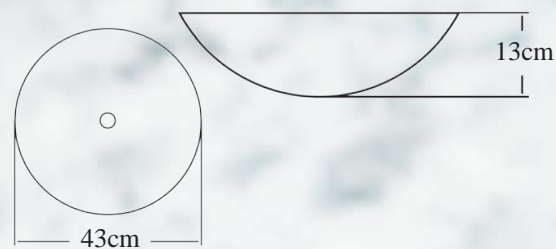

## Ny Italiensk design

Standard hull for avløp, 4,5 cm pluss fasing rundt hull.

Modell: V1.

Steintype: Sort galaxy

Modell: V2.

Steintype: Lys blå labrador

Modell: V2.

Steintype: Mørk labrador