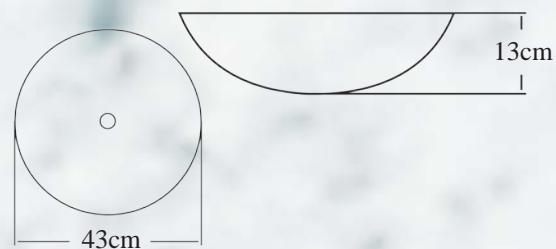

Modell: V4.

Steintype: Sort granitt